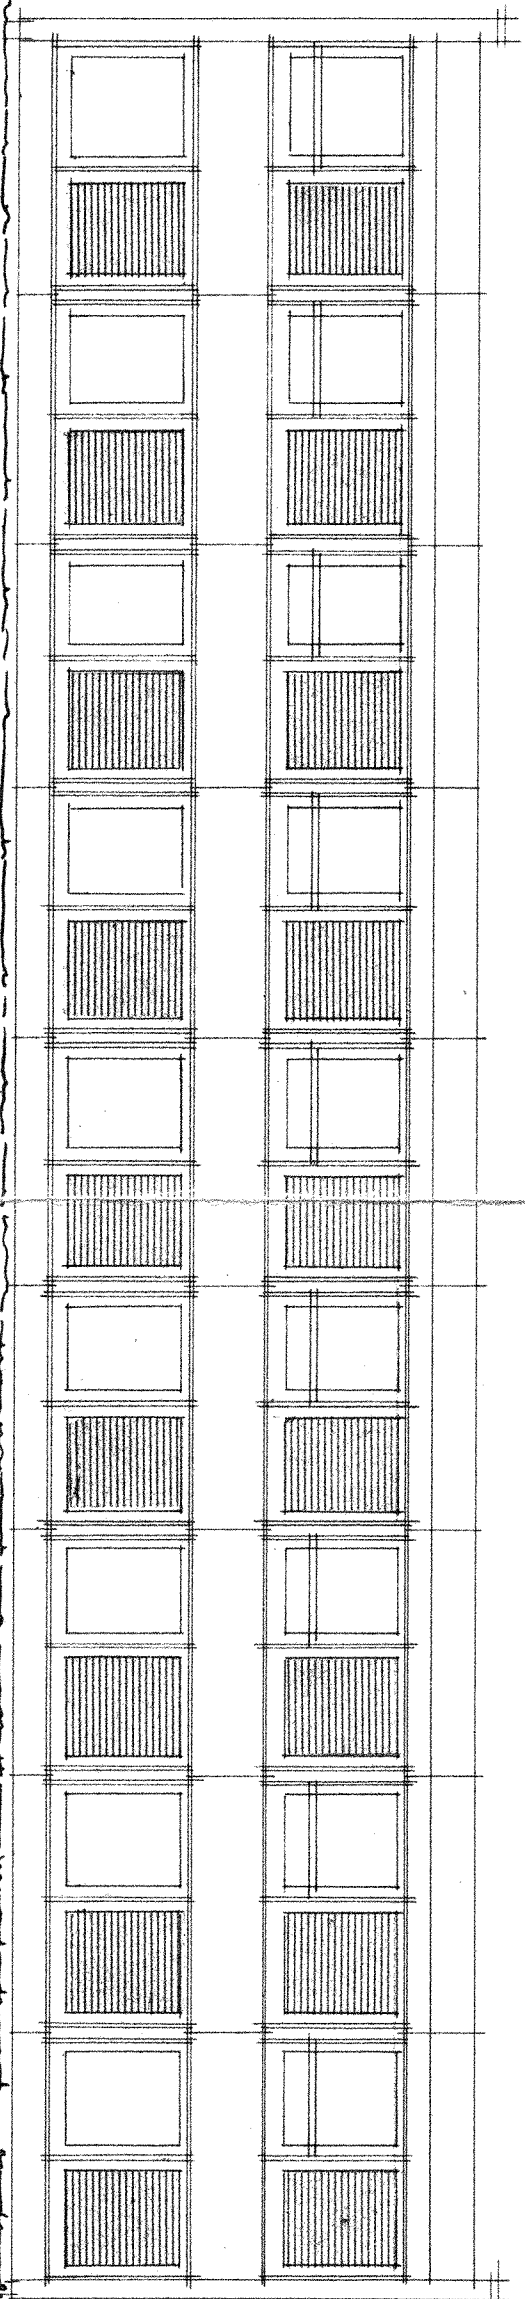

Side mod vest: Blok nr. 2-3-5-6-8-9.
 " " øst: " " 10-13.

Side mod øst: Blok nr. 2-3-5-6-8-9.
 " " vest: " " 10-13.

VILHELM KIERERS KOLLEGIUM TRILLEGÅRDSKOLLEGIET

EMNE: Facader. Blok nr. 2-3-5-6-8-9-10 og 13.	A - C - D - F.	TEGN. NR.	119
REV. NR.	TEGNET AF/GODKENDT	MAÅL	1:100
REV. DATO	N.	DATO	1.2.69